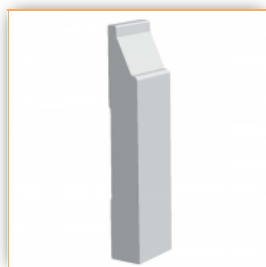

Толщина: 1,5см.

Цена: 435 руб.

Пл-39

Высота по стене: 13см.

Толщина: 1,5см.

Цена: 435 руб.

Пл-40

Высота по стене: 13,5см.

Толщина: 1,5см.

Цена: 450 руб.

Пл-41

Высота по стене: 13,5см.

Толщина: 1,5см.

Цена: 450 руб.

Пл-42

Высота по стене: 13,6см.