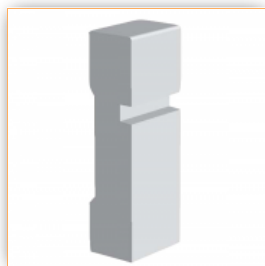

Обращаем внимание, что цена указана за 1 м.п.

Пл-01

Высота по стене: 2,5см.
Толщина: 2,5см.
Цена: 150 руб.

Пл-02

Высота по стене: 3см.
Толщина: 3см.
Цена: 265 руб.

Пл-03

Высота по стене: 6,35см.
Толщина: 2см.
Цена: 250 руб.

Пл-04

Высота по стене: 6,4см.
Толщина: 2,2см.
Цена: 258 руб.

Пл-05

Высота по стене: 6,4см.
Толщина: 2см.
Цена: 250 руб.

Пл-06

Высота по стене: 7,5см.
Толщина: 2,5см.
Цена: 300 руб.

Пл-07

Высота по стене: 8см.
Толщина: 2,5см.
Цена: 315 руб.

Пл-08

Высота по стене: 8,25см.
Толщина: 1,8см.
Цена: 300 руб.

Пл-09

Высота по стене: 8,5см.
Толщина: 1,5см.
Цена: 300 руб.

Пл-10

Высота по стене: 8,8см.
Толщина: 1,7см.
Цена: 315 руб.

Пл-11

Высота по стене: 8,8см.
Толщина: 1,5см.
Цена: 310 руб.