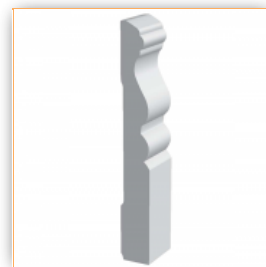

Толщина: 2см.

Цена: 440 руб.

Пл-35

Высота по стене: 13см.

Толщина: 1,5см.

Цена: 430 руб.

Пл-36

Высота по стене: 13см.