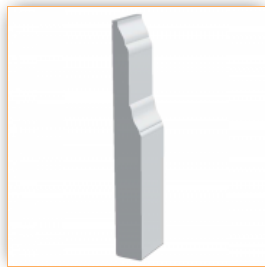

Пл-04

Высота по стене: 6,4см.
Толщина: 2,2см.
Цена: 258 руб.

Пл-05

Высота по стене: 6,4см.
Толщина: 2см.
Цена: 250 руб.

Пл-06

Высота по стене: 7,5см.
Толщина: 2,5см.
Цена: 300 руб.

Пл-07

Высота по стене: 8см.
Толщина: 2,5см.
Цена: 315 руб.

Пл-08

Высота по стене: 8,25см.
Толщина: 1,8см.
Цена: 300 руб.

Пл-09

Высота по стене: 8,5см.
Толщина: 1,5см.
Цена: 300 руб.

Пл-10

Высота по стене: 8,8см.
Толщина: 1,7см.
Цена: 315 руб.

Пл-11

Высота по стене: 8,8см.
Толщина: 1,5см.
Цена: 310 руб.

Пл-12

Высота по стене: 8,8см.
Толщина: 2,2см.
Цена: 325 руб.

Пл-13

Высота по стене: 9см.
Толщина: 1,5см.
Цена: 315 руб.

Пл-14

Высота по стене: 9см.
Толщина: 1,5см.
Цена: 315 руб.

Пл-15

Высота по стене: 9см.
Толщина: 1,5см.
Цена: 315 руб.

Пл-16

Высота по стене: 9см.
Толщина: 1,5см.
Цена: 315 руб.

Пл-17

Высота по стене: 9см.
Толщина: 2,2см.
Цена: 335 руб.

Пл-18

Высота по стене: 9,5см.
Толщина: 2см.
Цена: 345 руб.

Пл-19

Высота по стене: 9,5см.
Толщина: 2,2см.
Цена: 350 руб.