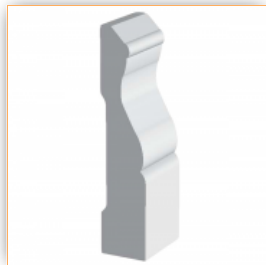

Пл-20

Высота по стене: 9,5см.
Толщина: 2,2см.
Цена: 342 руб.

Пл-21

Высота по стене: 10см.
Толщина: 1,5см.
Цена: 345 руб.

Пл-22

Высота по стене: 10см.
Толщина: 3см.
Цена: 390 руб.

Пл-23

Высота по стене: 10см.
Толщина: 2см.
Цена: 360 руб.

Пл-24

Высота по стене: 10см.
Толщина: 2см.
Цена: 360 руб.

Пл-25

Высота по стене: 10,5см.
Толщина: 2см.
Цена: 375 руб.

Пл-26

Высота по стене: 10,8см.
Толщина: 2см.
Цена: 390 руб.

Пл-27

Высота по стене: 10,8см.
Толщина: 1,2см.
Цена: 360 руб.