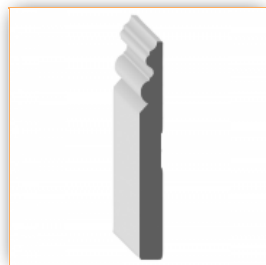

Толщина: 2см.

Цена: 510 руб.

Пл-45

Высота по стене: 16,5см.

Толщина: 1,5см.

Цена: 525 руб.

Пл-46

Высота по стене: 16,5см.

Толщина: 1,5см.

Цена: 525 руб.

Пл-47

Высота по стене: 18см.

Толщина: 1,5см.

Цена: 585 руб.

Пл-48

Высота по стене: 18см.