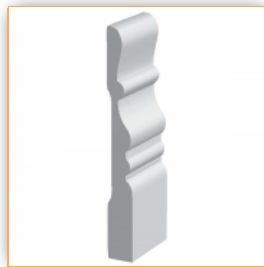

Пл-08

Высота по стене: 8,25см.
Толщина: 1,8см.
Цена: 300 руб.

Пл-09

Высота по стене: 8,5см.
Толщина: 1,5см.
Цена: 300 руб.

Пл-10

Высота по стене: 8,8см.
Толщина: 1,7см.
Цена: 315 руб.

Пл-11

Высота по стене: 8,8см.
Толщина: 1,5см.
Цена: 310 руб.

Пл-12

Высота по стене: 8,8см.
Толщина: 2,2см.
Цена: 325 руб.

Пл-13

Высота по стене: 9см.
Толщина: 1,5см.
Цена: 315 руб.

Пл-14

Высота по стене: 9см.
Толщина: 1,5см.
Цена: 315 руб.

Пл-15

Высота по стене: 9см.
Толщина: 1,5см.
Цена: 315 руб.

Пл-16

Высота по стене: 9см.
Толщина: 1,5см.
Цена: 315 руб.

Пл-17

Высота по стене: 9см.
Толщина: 2,2см.
Цена: 335 руб.

Пл-18

Высота по стене: 9,5см.
Толщина: 2см.
Цена: 345 руб.

Пл-19

Высота по стене: 9,5см.
Толщина: 2,2см.
Цена: 350 руб.