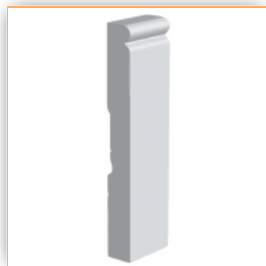

Пл-21

Высота по стене: 10см.
Толщина: 1,5см.
Цена: 345 руб.