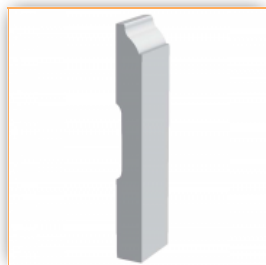

Пл-37

Высота по стене: 13см.

Толщина: 1,5см.

Цена: 435 руб.