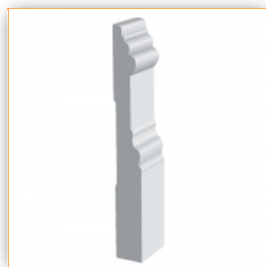

Пл-28

Высота по стене: 10,8см.
Толщина: 2см.
Цена: 390 руб.

Пл-29

Высота по стене: 10,8см.
Толщина: 2см.
Цена: 390 руб.

Пл-30

Высота по стене: 10,8см.
Толщина: 2см.
Цена: 390 руб.

Пл-31

Высота по стене: 11см.
Толщина: 1,5см.
Цена: 375 руб.

Пл-32

Высота по стене: 11,5см.
Толщина: 2,5см.
Цена: 420 руб.

Пл-33

Высота по стене: 12,5см.

Толщина: 1,5см.

Цена: 420 руб.

Пл-34

Высота по стене: 12,7см.