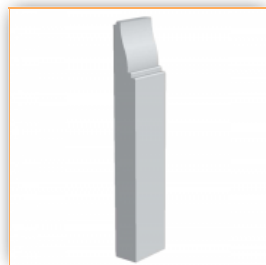

Толщина: 1,5см.

Цена: 435 руб.

Пл-37

Высота по стене: 13см.

Толщина: 1,5см.

Цена: 435 руб.

Пл-38

Высота по стене: 13см.